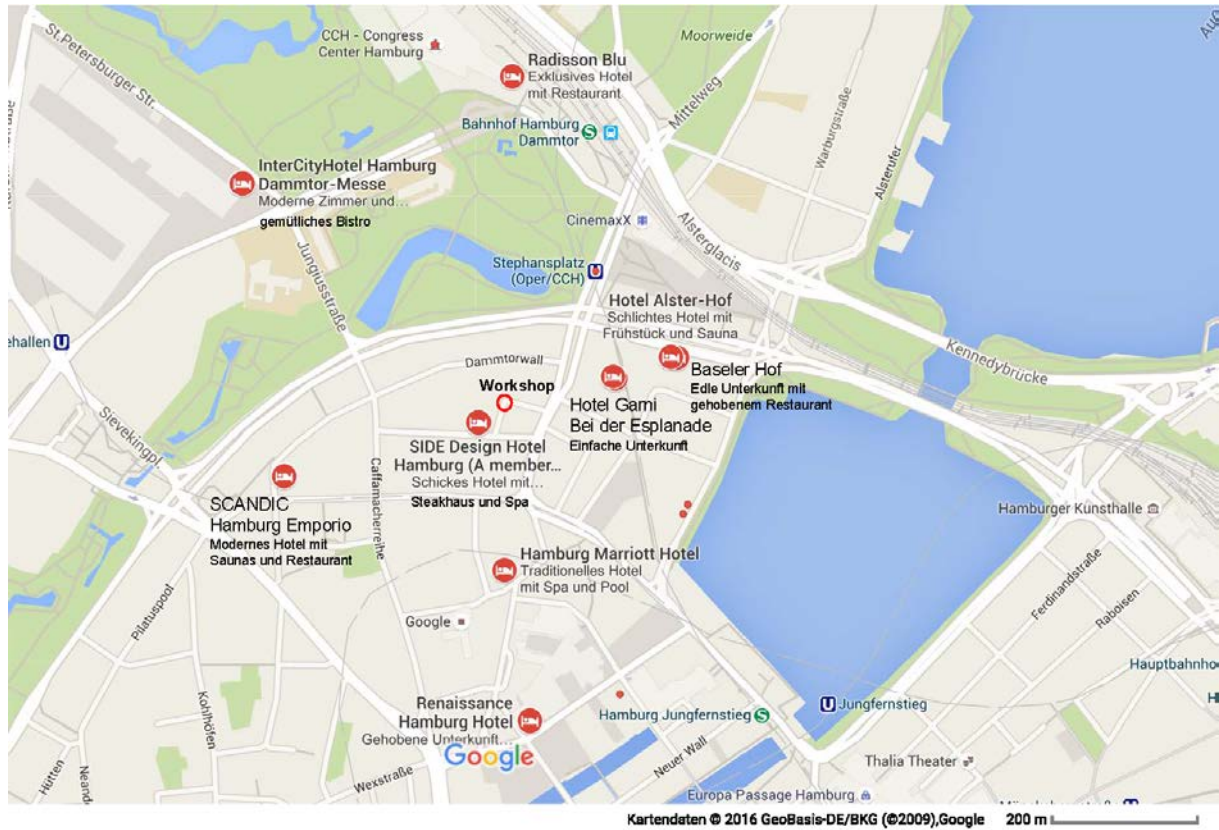

Auswahl an Unterkünften in (relativer) fußläufiger Nähe zum Standort Welckerstr. 8, Hamburg

Hotel	URL	Entfernung zur We8 in km
SIDE Design Hotel	http://www.side-hamburg.de/	0,08
Hamburg Marriott Hotel	http://www.marriott.de/hotels/travel/hamdt-hamburg-marriott-hotel/	0,35
Baseler Hof	http://baselerhof.de/	0,4
Hotel Alster-Hof	http://www.alster-hof.de/	0,4
Hotel Hanseatin (<i>women only</i>)	http://www.hotel-hanseatin.de/	0,5
SCANDIC Hamburg Emporio	https://www.scandichotels.de/hotelsuche/deutschland/hamburg/scandic-hamburg-emporio	0,5
Radisson Blu	https://www.radissonblu.com/de/hotel-hamburg	0,6
InterCityHotel Dammtor-Messe	https://www.intercityhotel.com/hotels/alle-hotels/deutschland/hamburg/intercityhotel-hamburg-dammtor-messe	0,7
Grand Elysée Hamburg	https://www.grand-elysee.com/	0,8
Hotel am Dammtor	http://www.hotel-am-dammtor.de	1,0
Hotel Fresena im Dammtorpalais	http://www.hotelfresena.de/	1,1
Hotel Vorbach	http://www.hotel-vorbach.de/	1,2
Mercure Hotel Hamburg Mitte	http://www.mercure.com/de/hotel-5394-mercure-hotel-hamburg-mitte/index.shtml	1,4
Mövenpick Hotel Hamburg	http://www.movenpick.com/de/europe/germany/hamburg/hotel-hamburg/overview/	1,7